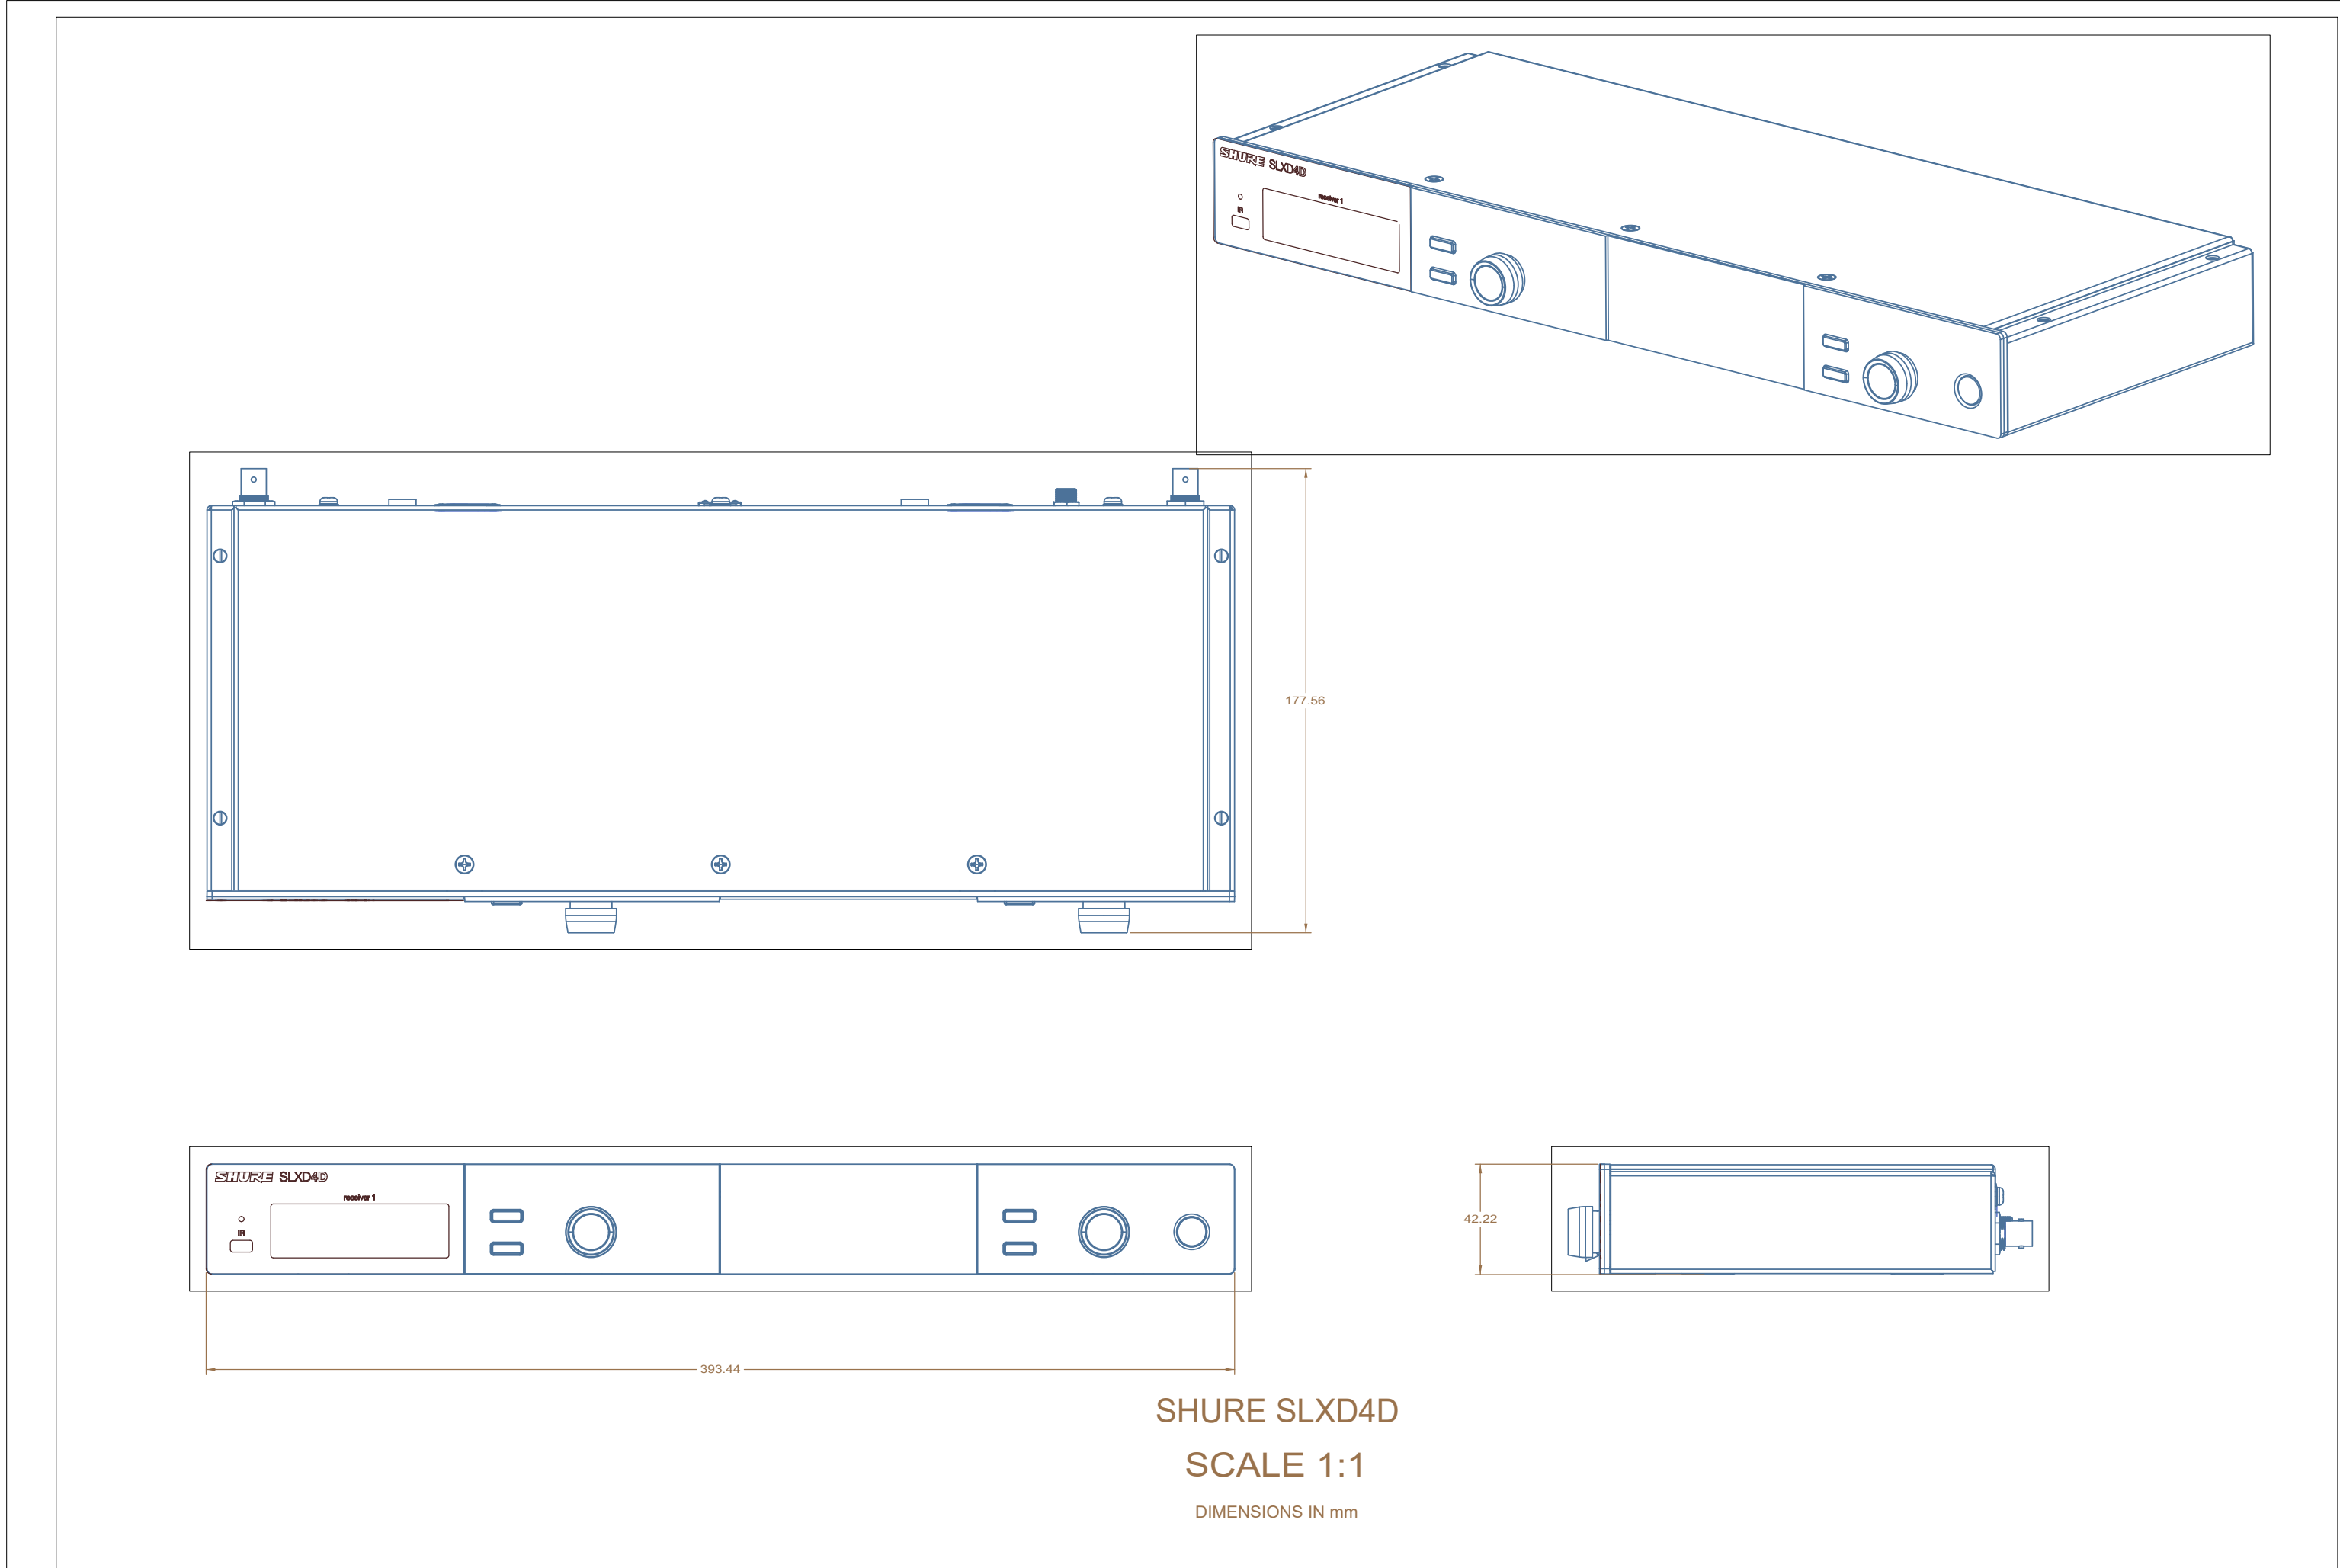

SHURE SLXD2
SCALE 1:1
DIMENSIONS IN mm

SHURE SLXD4D
SCALE 1:1
DIMENSIONS IN mm