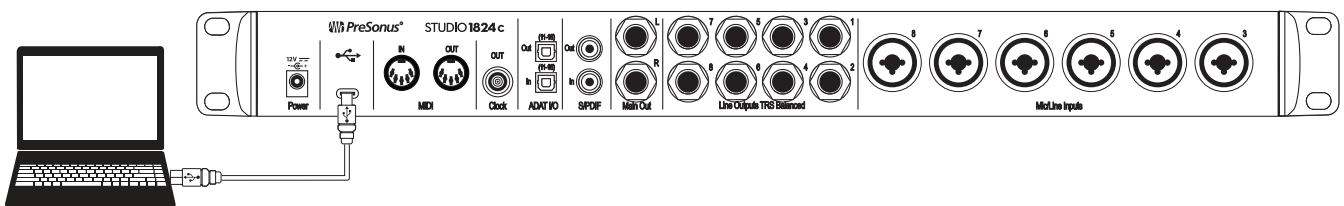

STOP

Öffnen Sie die Webseite My.PreSonus.com und registrieren Sie Ihre Seriennummer.

Das Studio 1824c bietet eine Vielzahl professioneller Funktionen wie übersteuerungsfeste Class-A Mikrofon-Preamps, verlässliche Pegelanzeigen, hochauflösende DA-Wandlung mit 24 Bit/192 kHz u.v.m. Nachdem Sie Ihr Studio 1824c registriert haben, können Sie Studio One Artist sowie zusätzliche Plug-Ins, Inhalte etc. kostenlos herunterladen. Dies ist unser Willkommensgeschenk für Sie als PreSonus Kunden. Informationen zur Installation und Konfiguration finden Sie in der Studio-Series Bedienungsanleitung unter www.PreSonus.com.

STOP

Allez sur my.presonus.com et enregistrez votre numéro de série.

La Studio 1824c est dotée de caractéristiques professionnelles, telles que des préamplificateurs de microphone de classe A à grande marge, un robuste système de mesure, une conversion haute définition en 24 bits, 192 kHz et plus encore. Après avoir enregistré votre Studio 1824c, vous pourrez télécharger gratuitement votre exemplaire gratuit de Studio One Artist avec entre autres des plug-ins et du contenu supplémentaires. C'est notre cadeau pour vous remercier d'être maintenant un client PreSonus. Veuillez consulter le mode d'emploi de la série Studio, disponible à l'adresse www.PreSonus.com pour plus d'informations sur son installation et son utilisation.

18011 Grand Bay Ct. • Baton Rouge,
Louisiana 70809 USA • 1-225-216-7887
www.presonus.com

Part# 70-12000115-A