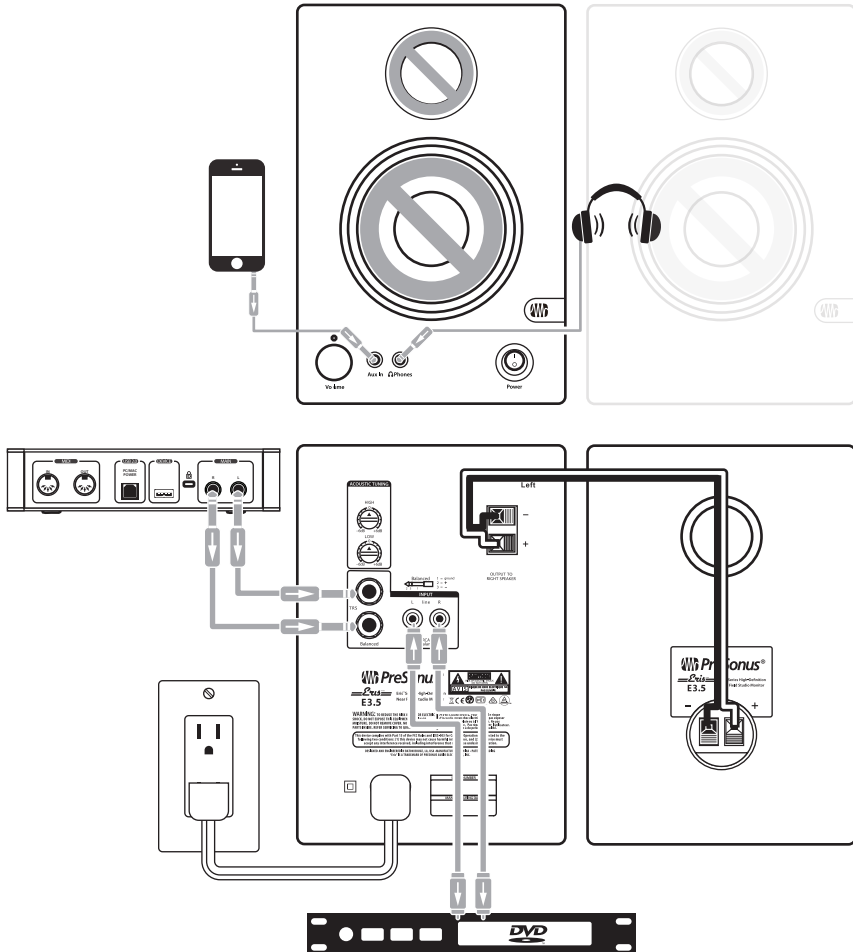

Quick Start Guide

18011 Grand Bay Ct. • Baton Rouge,
Louisiana 70809 USA • 1-225-216-7887
www.presonus.com

Part# 70-52000058-B