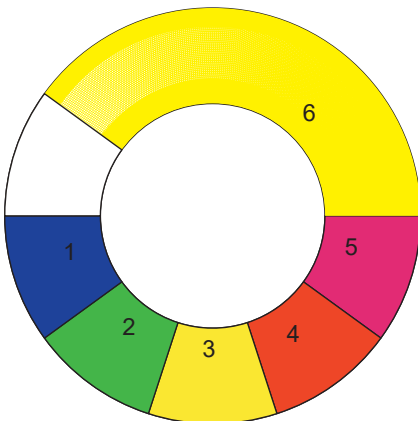

Cyan, 5 Colors + Open

- 1.) CTB 001/520 Light Blue
- 2.) B 44/546 Sky Blue
- 3.) CTB 003/490 Temperature Rise
- 4.) O 14/575 Lower the Temperature
- 5.) CTO 001/638 Temperature Rise
- 6.) Cyan 100%-0

Magenta, 5 Colors + Open

- 1.) T-P 450/630 Lavender
- 2.) T-R 654 Dark Red
- 3.) T-G 504/536 Dark Green
- 4.) T-B 510 Dark Blue
- 5.) V 67/417 Purple
- 6.) Magenta 100%-0

Yellow, 5 Colors + Open

- 1.) T-B 540 Blue
- 2.) T-G 520/584 Light Green
- 3.) T-Y 535 Yellow
- 4.) T-O 595 Orange
- 5.) T-P 441/619 Pink
- 6.) Yellow 100%-0

KRYO.MIX

CMY

Rotating Gobos
(9.9mm outer, 5.5mm inner diameter)

Static Gobo Wheel