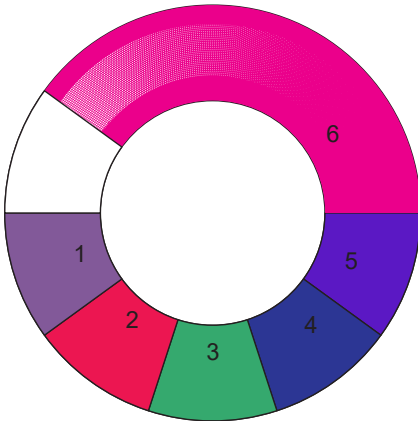

Cyan, 5 Colors + Open

- 1.) CTB 001/520 Light Blue
- 2.) B 44/546 Sky Blue
- 3.) CTB 003/490 Temperature Rise
- 4.) O 14/575 Lower the Temperature
- 5.) CTO 001/638 Temperature Rise
- 6.) Cyan 100%-0

Magenta, 5 Colors + Open

- 1.) T-P 450/630 Lavender
- 2.) T-R 654 Dark Red
- 3.) T-G 504/536 Dark Green
- 4.) T-B 510 Dark Blue
- 5.) V 67/417 Purple
- 6.) Magenta 100%-0

Yellow, 5 Colors + Open

- 1.) T-B 540 Blue
- 2.) T-G 520/584 Light Green
- 3.) T-Y 535 Yellow
- 4.) T-O 595 Orange
- 5.) T-P 441/619 Pink
- 6.) Yellow 100%-0

KRYO.MIX

CMY

Rotating Gobos
(9.9mm outer, 5.5mm inner diameter)

Static Gobo Wheel